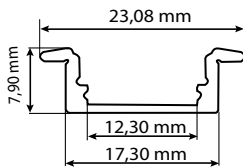

perfil S-173 empotrable

ficha técnica

ref. 5550489

Nombre	Perfil Aluminio S-173 Empotrable
Referencia	5550489
Materiales	Aluminio Anodizado
Difusor	PC (opcional)
Potencia	-
Temperatura de color	-
Flujo luminoso	-
Dimmable	-
Ángulo de apertura	-
Ángulo de inclinación	-
IP	IP44
IK	-
F.P	-
UGR	-
IRC	-
Chip	-
Driver	-
Vida media (duración)	-
Clase energética	-
Aislamiento eléctrico	-
Colores	Aluminio
Medida exterior	2000 mm x 23,08 mm x 7,90 mm
Medidas de corte	-
Tª (ambiente/trabajo)	-
Input	-
Output	-
Frecuencia	-
Peso	0,24 Kg
Certificados	ISO 90001-2005
Garantía	2 años